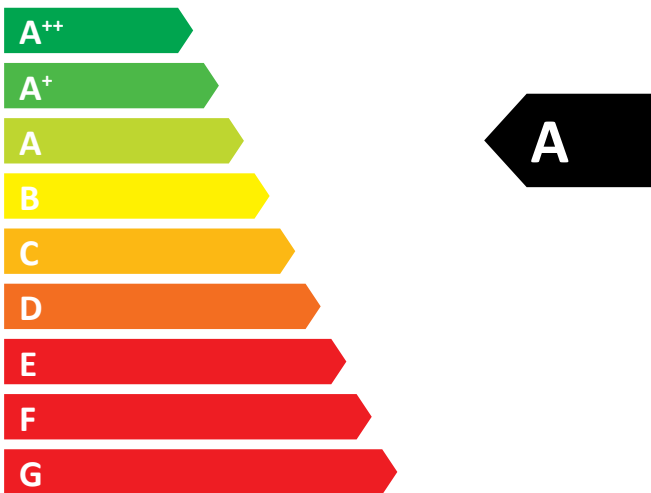

ENERG

енергия - ενεργεια

JC BORDELET

LINEA 914 FOYER FERME

11

kW

-

kW