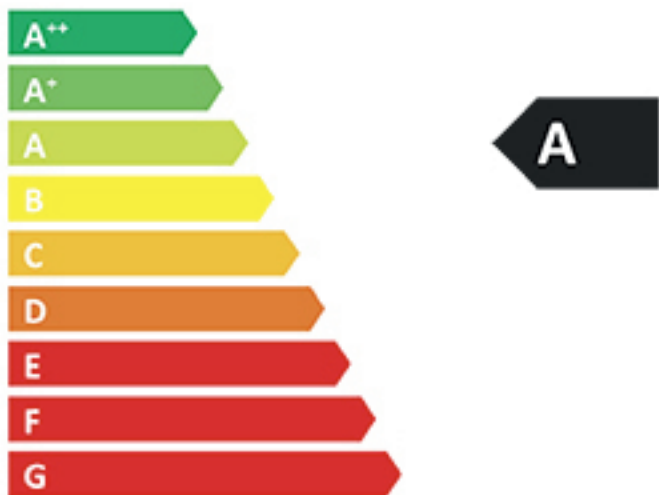

# ENERG

енергия - ενεργεια

JC BORDELET CALISTA 917 FOYER FERME

7,0

kW

-

kW

ENERGIA - ЕНЕРГИЯ - ΕΝΕΡΓΕΙΑ - ENERGIJA - ENERGY - ENERGIE - ENERGI